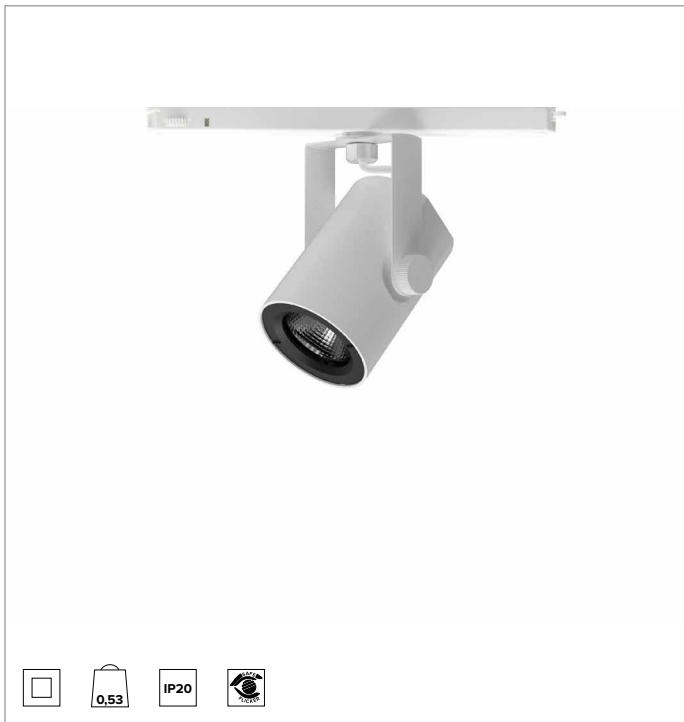

T035SPR940DAPW | RAY 75

Professioneller ausrichtbarer LED-Strahler

	4000K	H(m)	D(m)	Emax(lx)		
	Ra90		17°			
	Fixture Power	25W	1	0,30	14212	
	Source Flux	2833lm	2	0,59	3553	
	Fixture Flux	2181lm	3	0,89	1579	
	Efficacy	88lm/W	4	1,19	888	
TS989	Imax=5017cd/klm	Imax	14212cd	5	1,48	568

BELEUCHUNGSTECHNISCHE MERKMALE

Reflektor mit ovalen Facettierungen aus spiegelndem anodisiertem Aluminium. Austauschbare Reflektoren als Zubehör erhältlich.
Optik: REFLEKTOR
Abstrahlwinkel: SP
Optische Effizienz: 77%
Leuchten-Lichtstrom: 2181lm
Lichtausbeute: 88lm/W
Fotobiologische Sicherheit: Risikogruppe 1 (RG 1 = geringes Risiko)

MECHANISCHE MERKMALE

Gehäuse aus lackiertem Druckguss-Aluminium. Frontring aus schwarzem lackiertem Polycarbonat. Ausrichtungsmöglichkeit auf vertikaler Ebene von 0° bis -90° und auf horizontaler Ebene bis 359°. Mechanische Arretierung der Ausrichtung auf vertikaler Ebene und Reibschluss-Arretierung der Ausrichtung auf horizontaler Ebene. Der Schwerpunkt bleibt unabhängig von der Ausrichtung immer auf einer Achse mit der Führungsschiene.
Farbe und Oberfläche: Kreideweiß
Abmessungen: 75
Gewicht: 0,53Kg
Schutzart: IP20