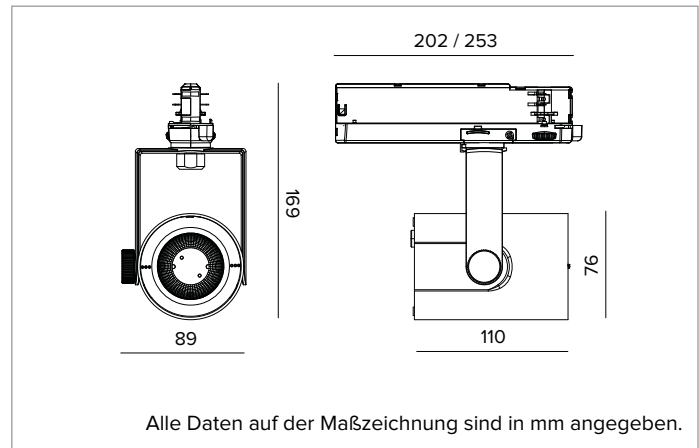

T035SPR940DAPW | RAY 75

Professioneller ausrichtbarer LED-Strahler

	4000K	H(m)	D(m)	Emax(lx)		
	Ra90		17°			
	Fixture Power	25W	1	0,30	14212	
	Source Flux	2833lm	2	0,59	3553	
	Fixture Flux	2181lm	3	0,89	1579	
	Efficacy	88lm/W	4	1,19	888	
TS989	Imax=5017cd/klm	Imax	14212cd	5	1,48	568

MECHANISCHE MERKMALE

Gehäuse aus lackiertem Druckguss-Aluminium. Frontring aus schwarzem lackiertem Polycarbonat. Ausrichtungsmöglichkeit auf vertikaler Ebene von 0° bis -90° und auf horizontaler Ebene bis 359°. Mechanische Arretierung der Ausrichtung auf vertikaler Ebene und Reibschluss-Arretierung der Ausrichtung auf horizontaler Ebene. Der Schwerpunkt bleibt unabhängig von der Ausrichtung immer auf einer Achse mit der Führungsschiene.
Farbe und Oberfläche: Kreideweiß
Abmessungen: 75
Gewicht: 0,53Kg
Schutzart: IP20